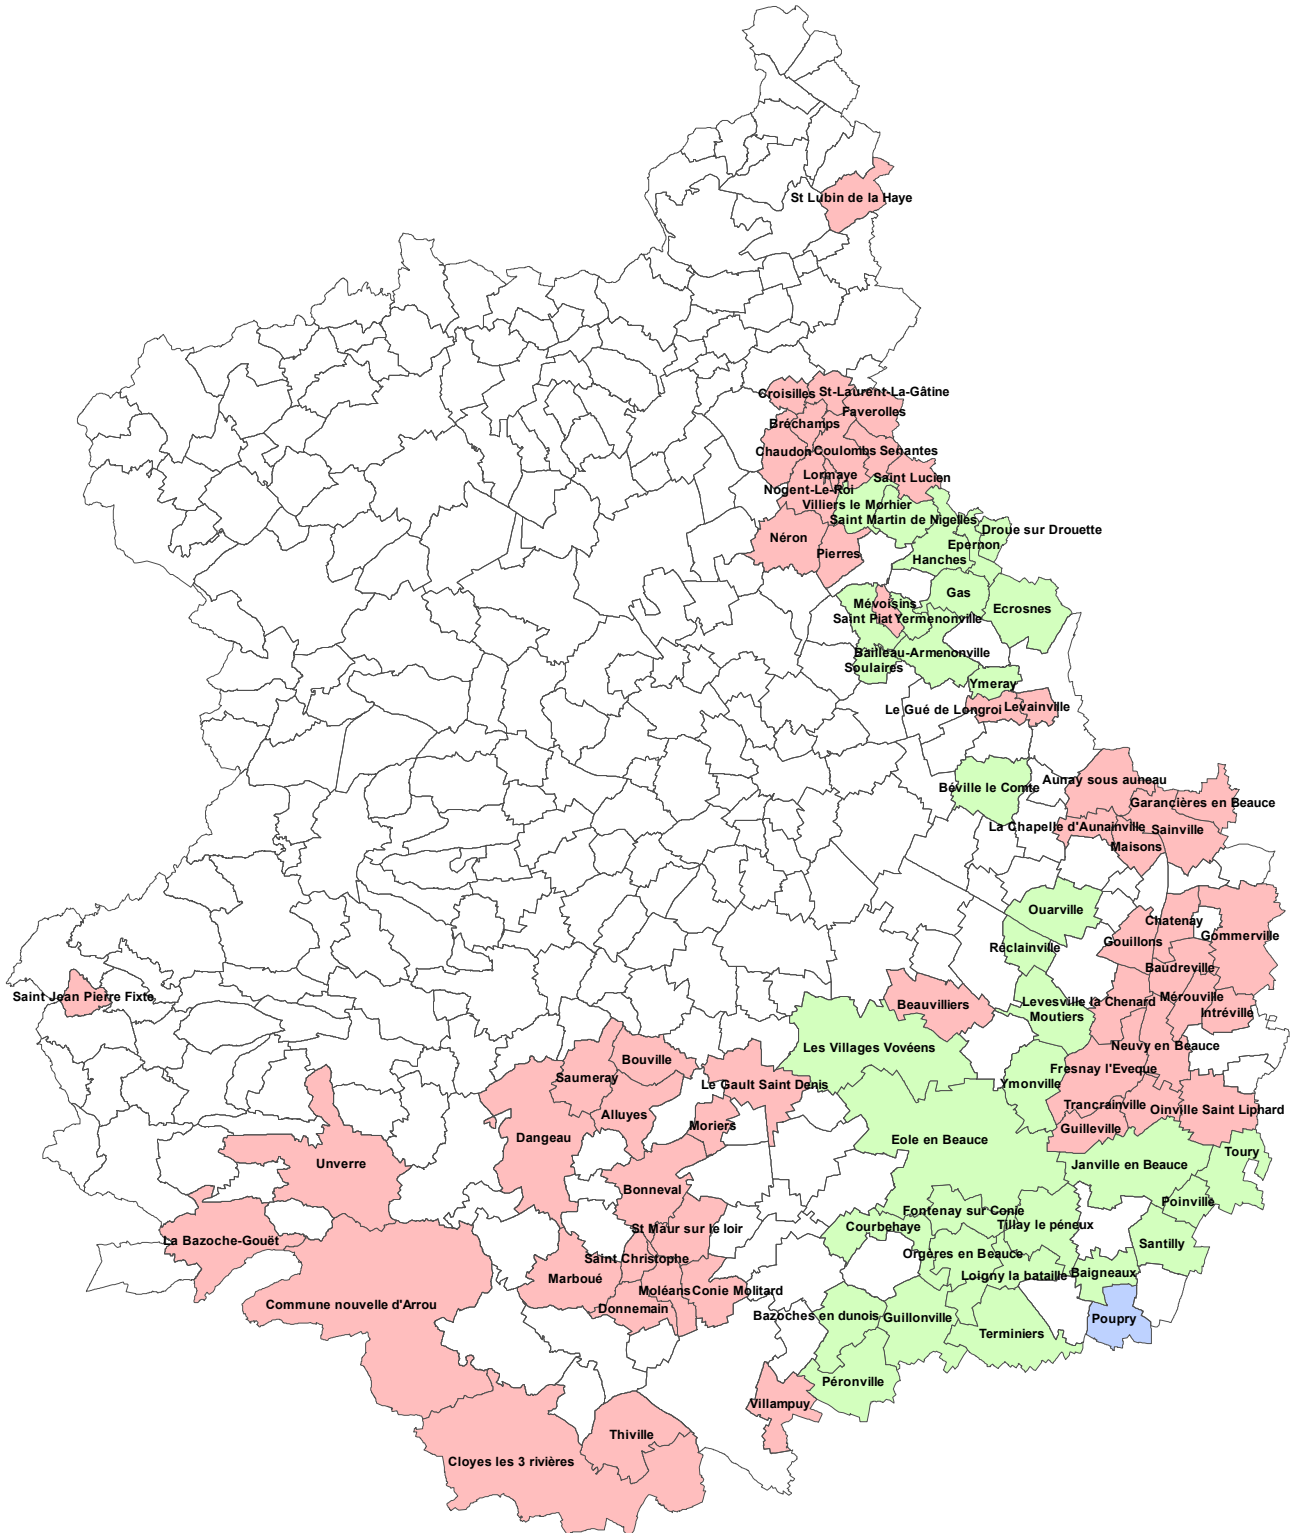

# EURE-ET-LOIR

ELI - SERVICE INSTRUCTION ADS  
Adhésions 2020

N

## Secteurs d'instruction

-  Aude BRANKA
-  Isabelle GALLON, Stéphanie SEVESTRE
-  Etienne FAUVEAU, Marie-Jeanne GOUY, Virginie VERBIESE

Auteur : Julie VIALLE  
Date : 05/06/2020  
Source : ELI